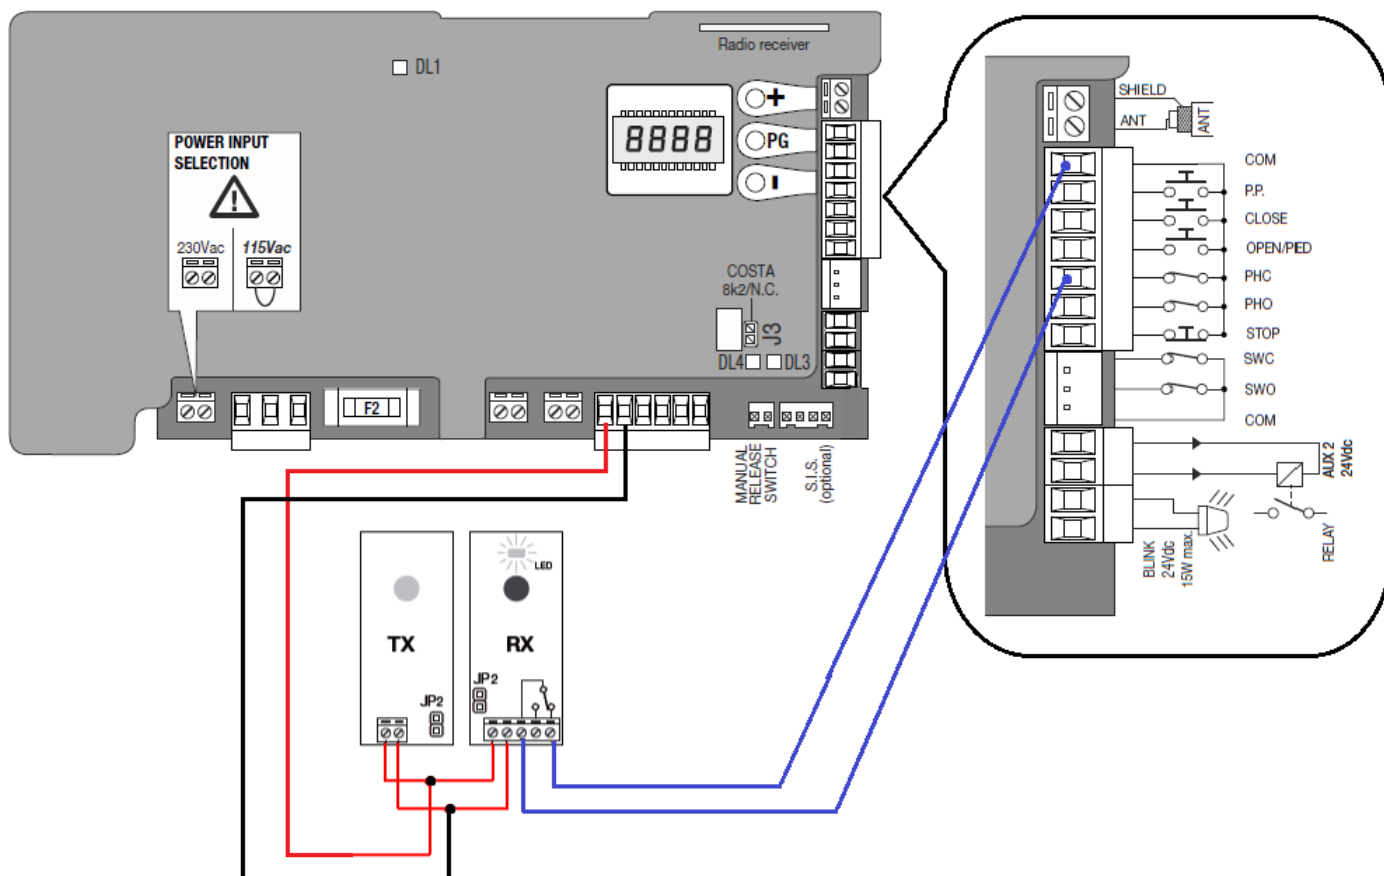

Centrala CP.BULL624/1224 TURBO – połączenie fotokomórek

UWAGA: podczas podłączania zasilania fotokomórek proszę zwrócić uwagę na polaryzację.