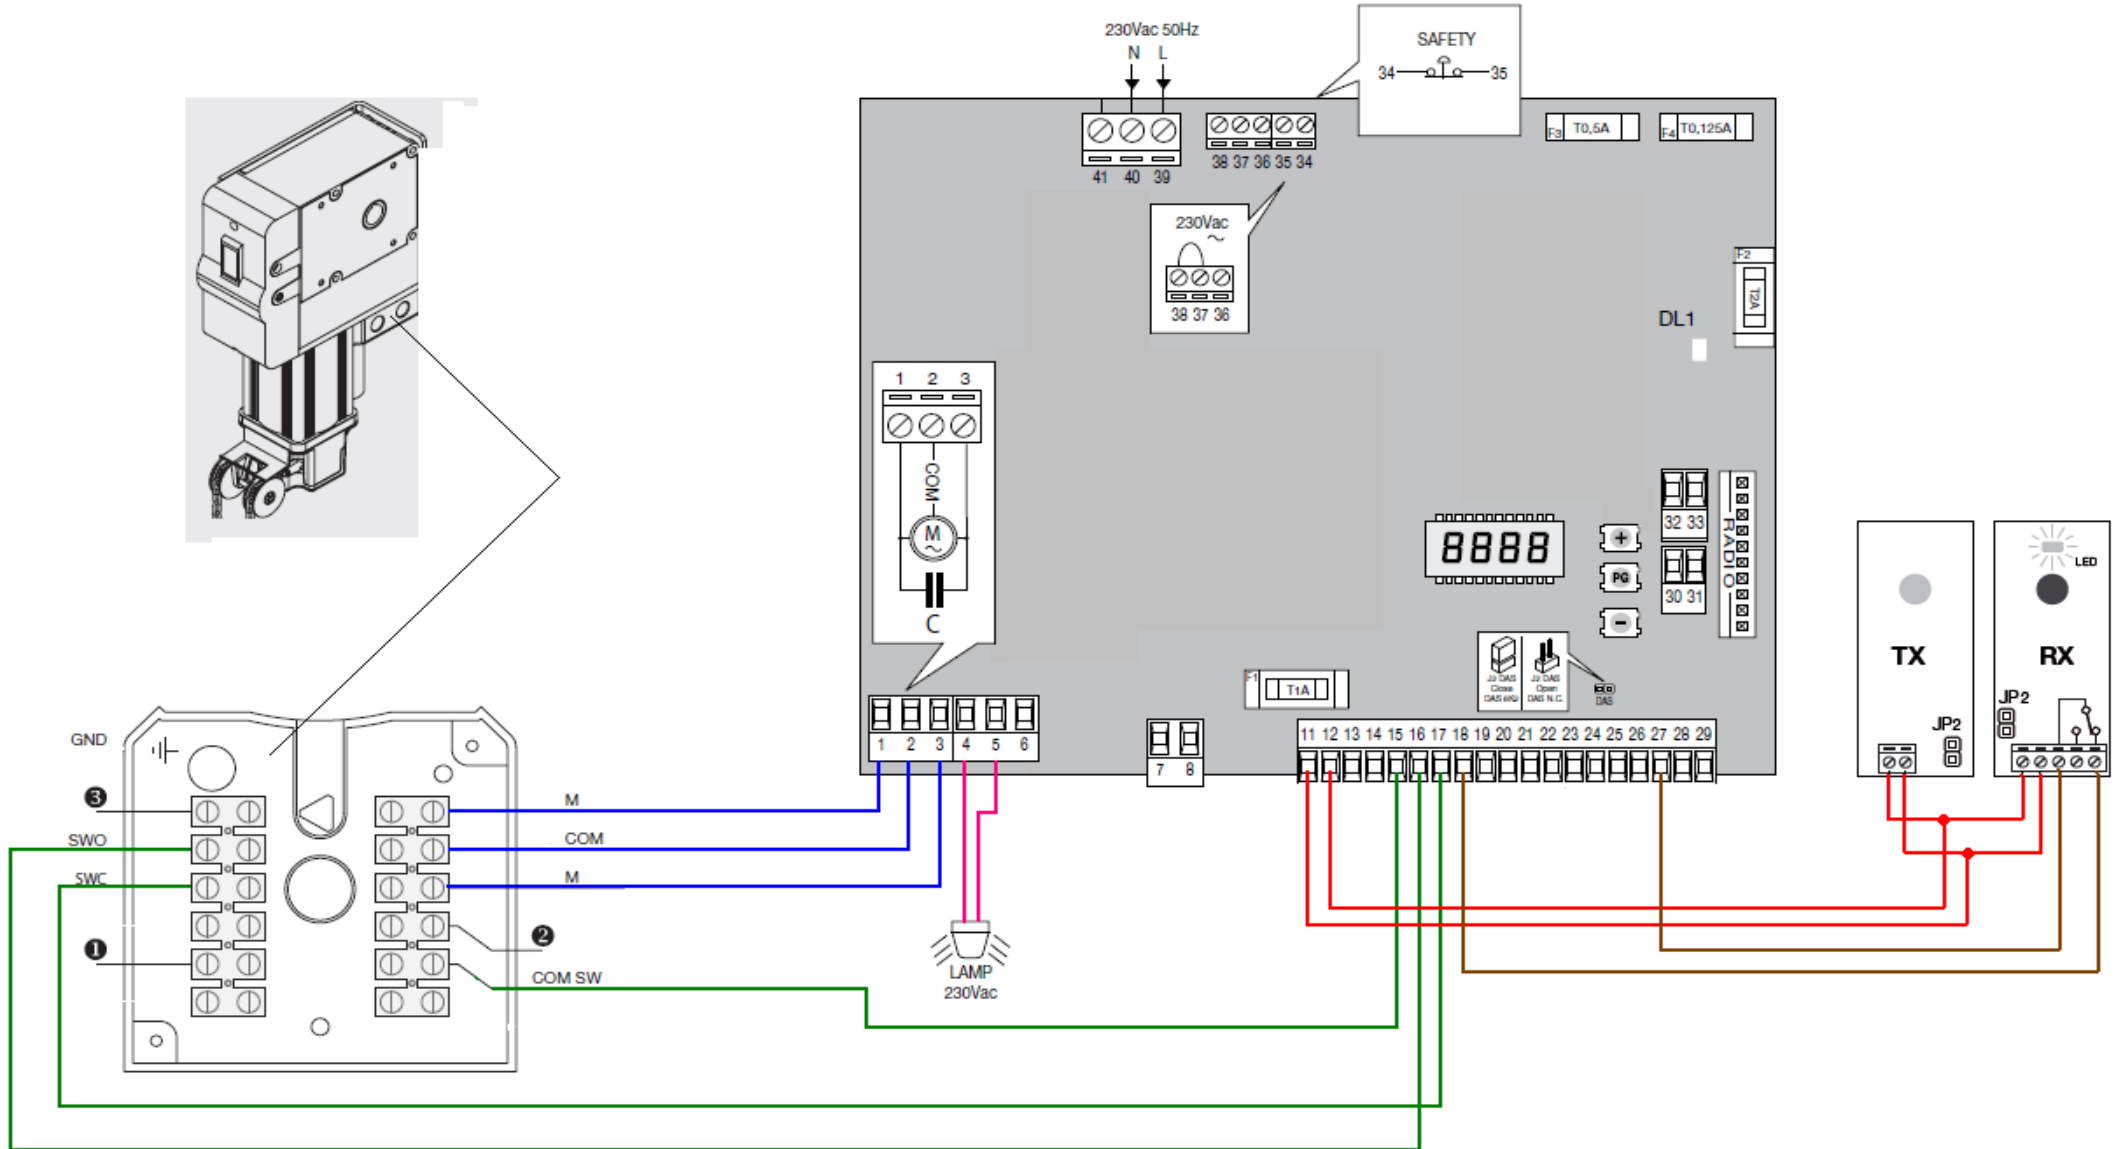

Centrala THINK + napęd VN 230V

❶, ❷, ❸: Nie używany